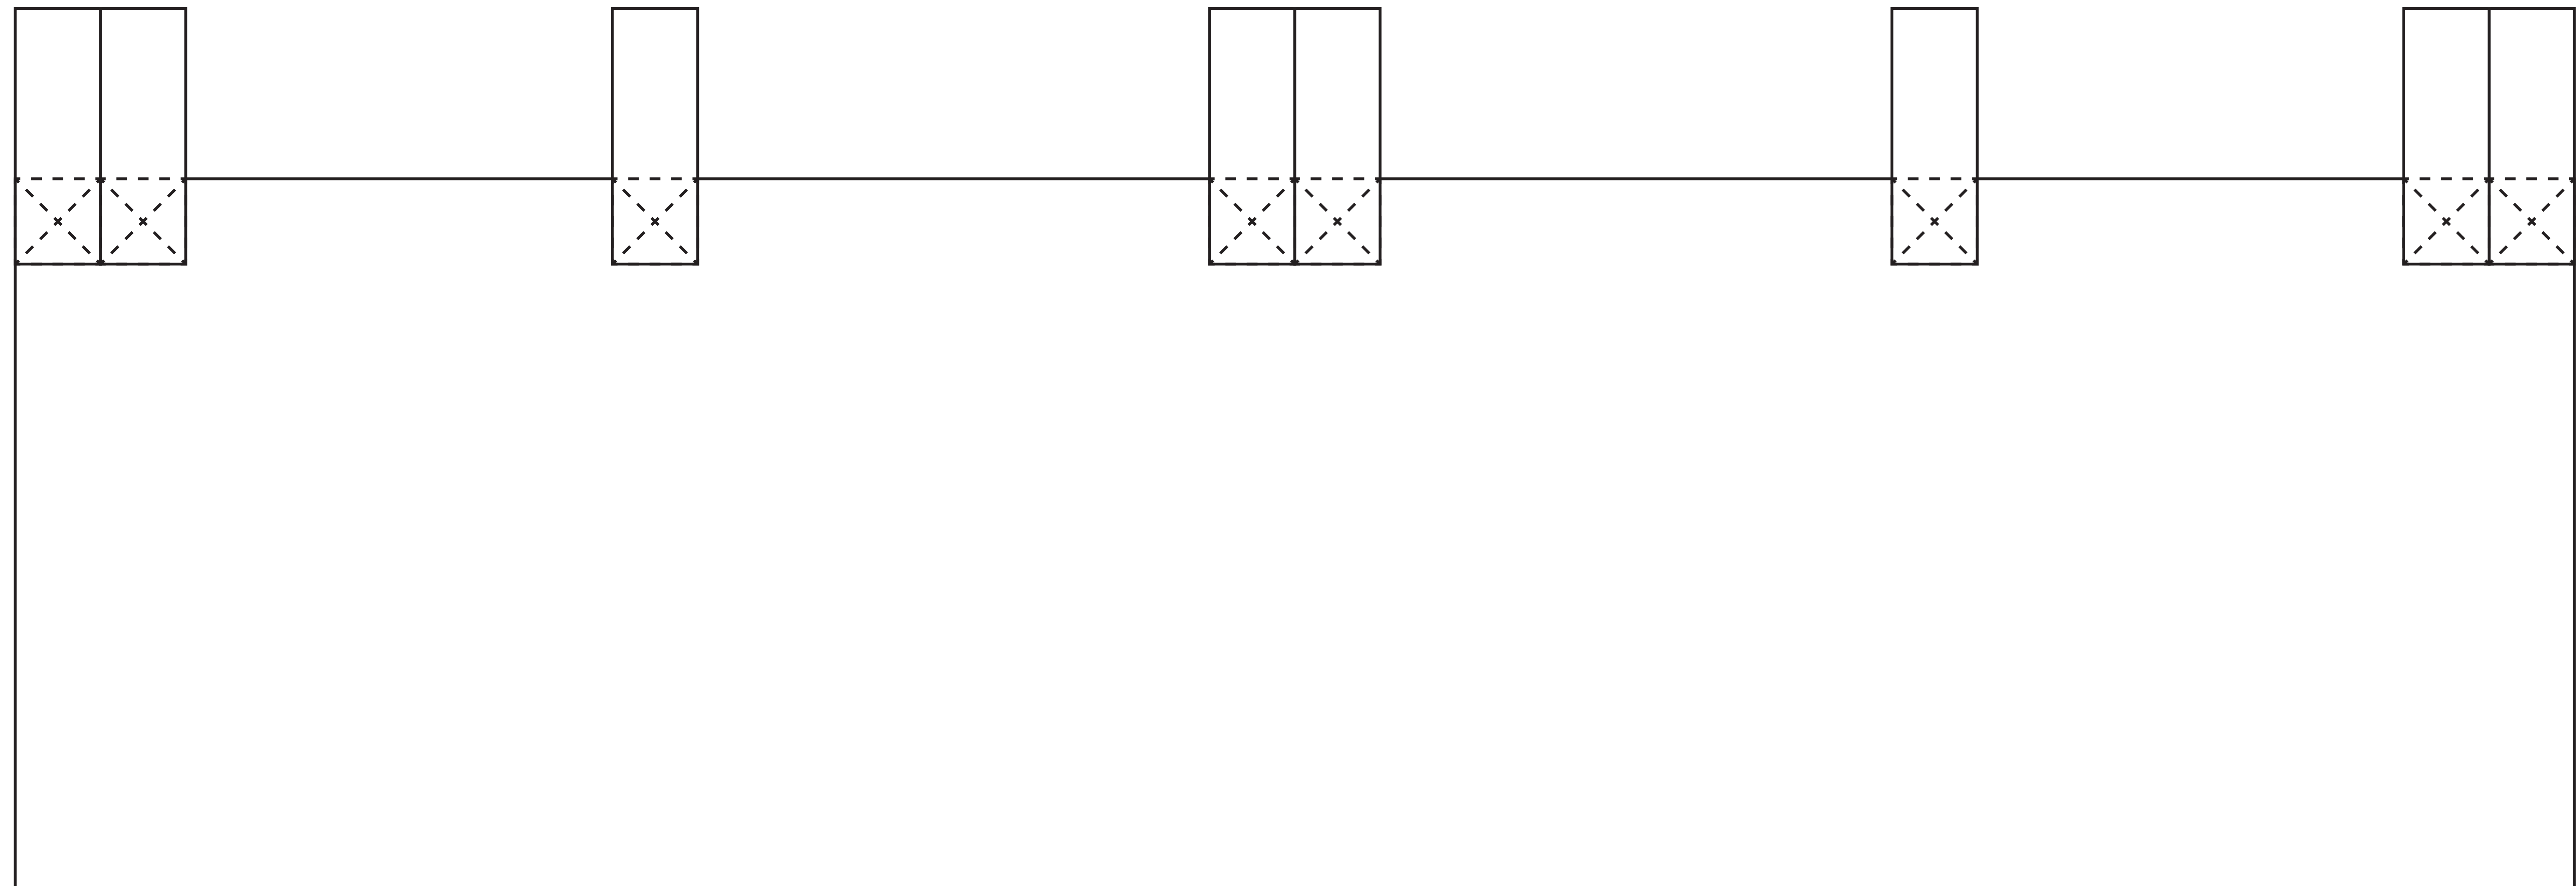

神前幕 テンプレート

原寸

■幕のサイズ：w900mm×h250mm

■幕の仕立て：上部共チチ仕立て（φ30mm 程度ののれん棒を想定）

※チチのサイズや数は、適時設置環境やオーダー内容によって変更があります。

※総柄や写真など、際までデザインが入る場合は、塗り足しを周囲に 30mm 付けて頂けると幸いです。

※こちらのテンプレートは基本サイズとなっております。お客様のご要望をお聞きし、カスタマイズできますので不明な点はお問い合わせください。