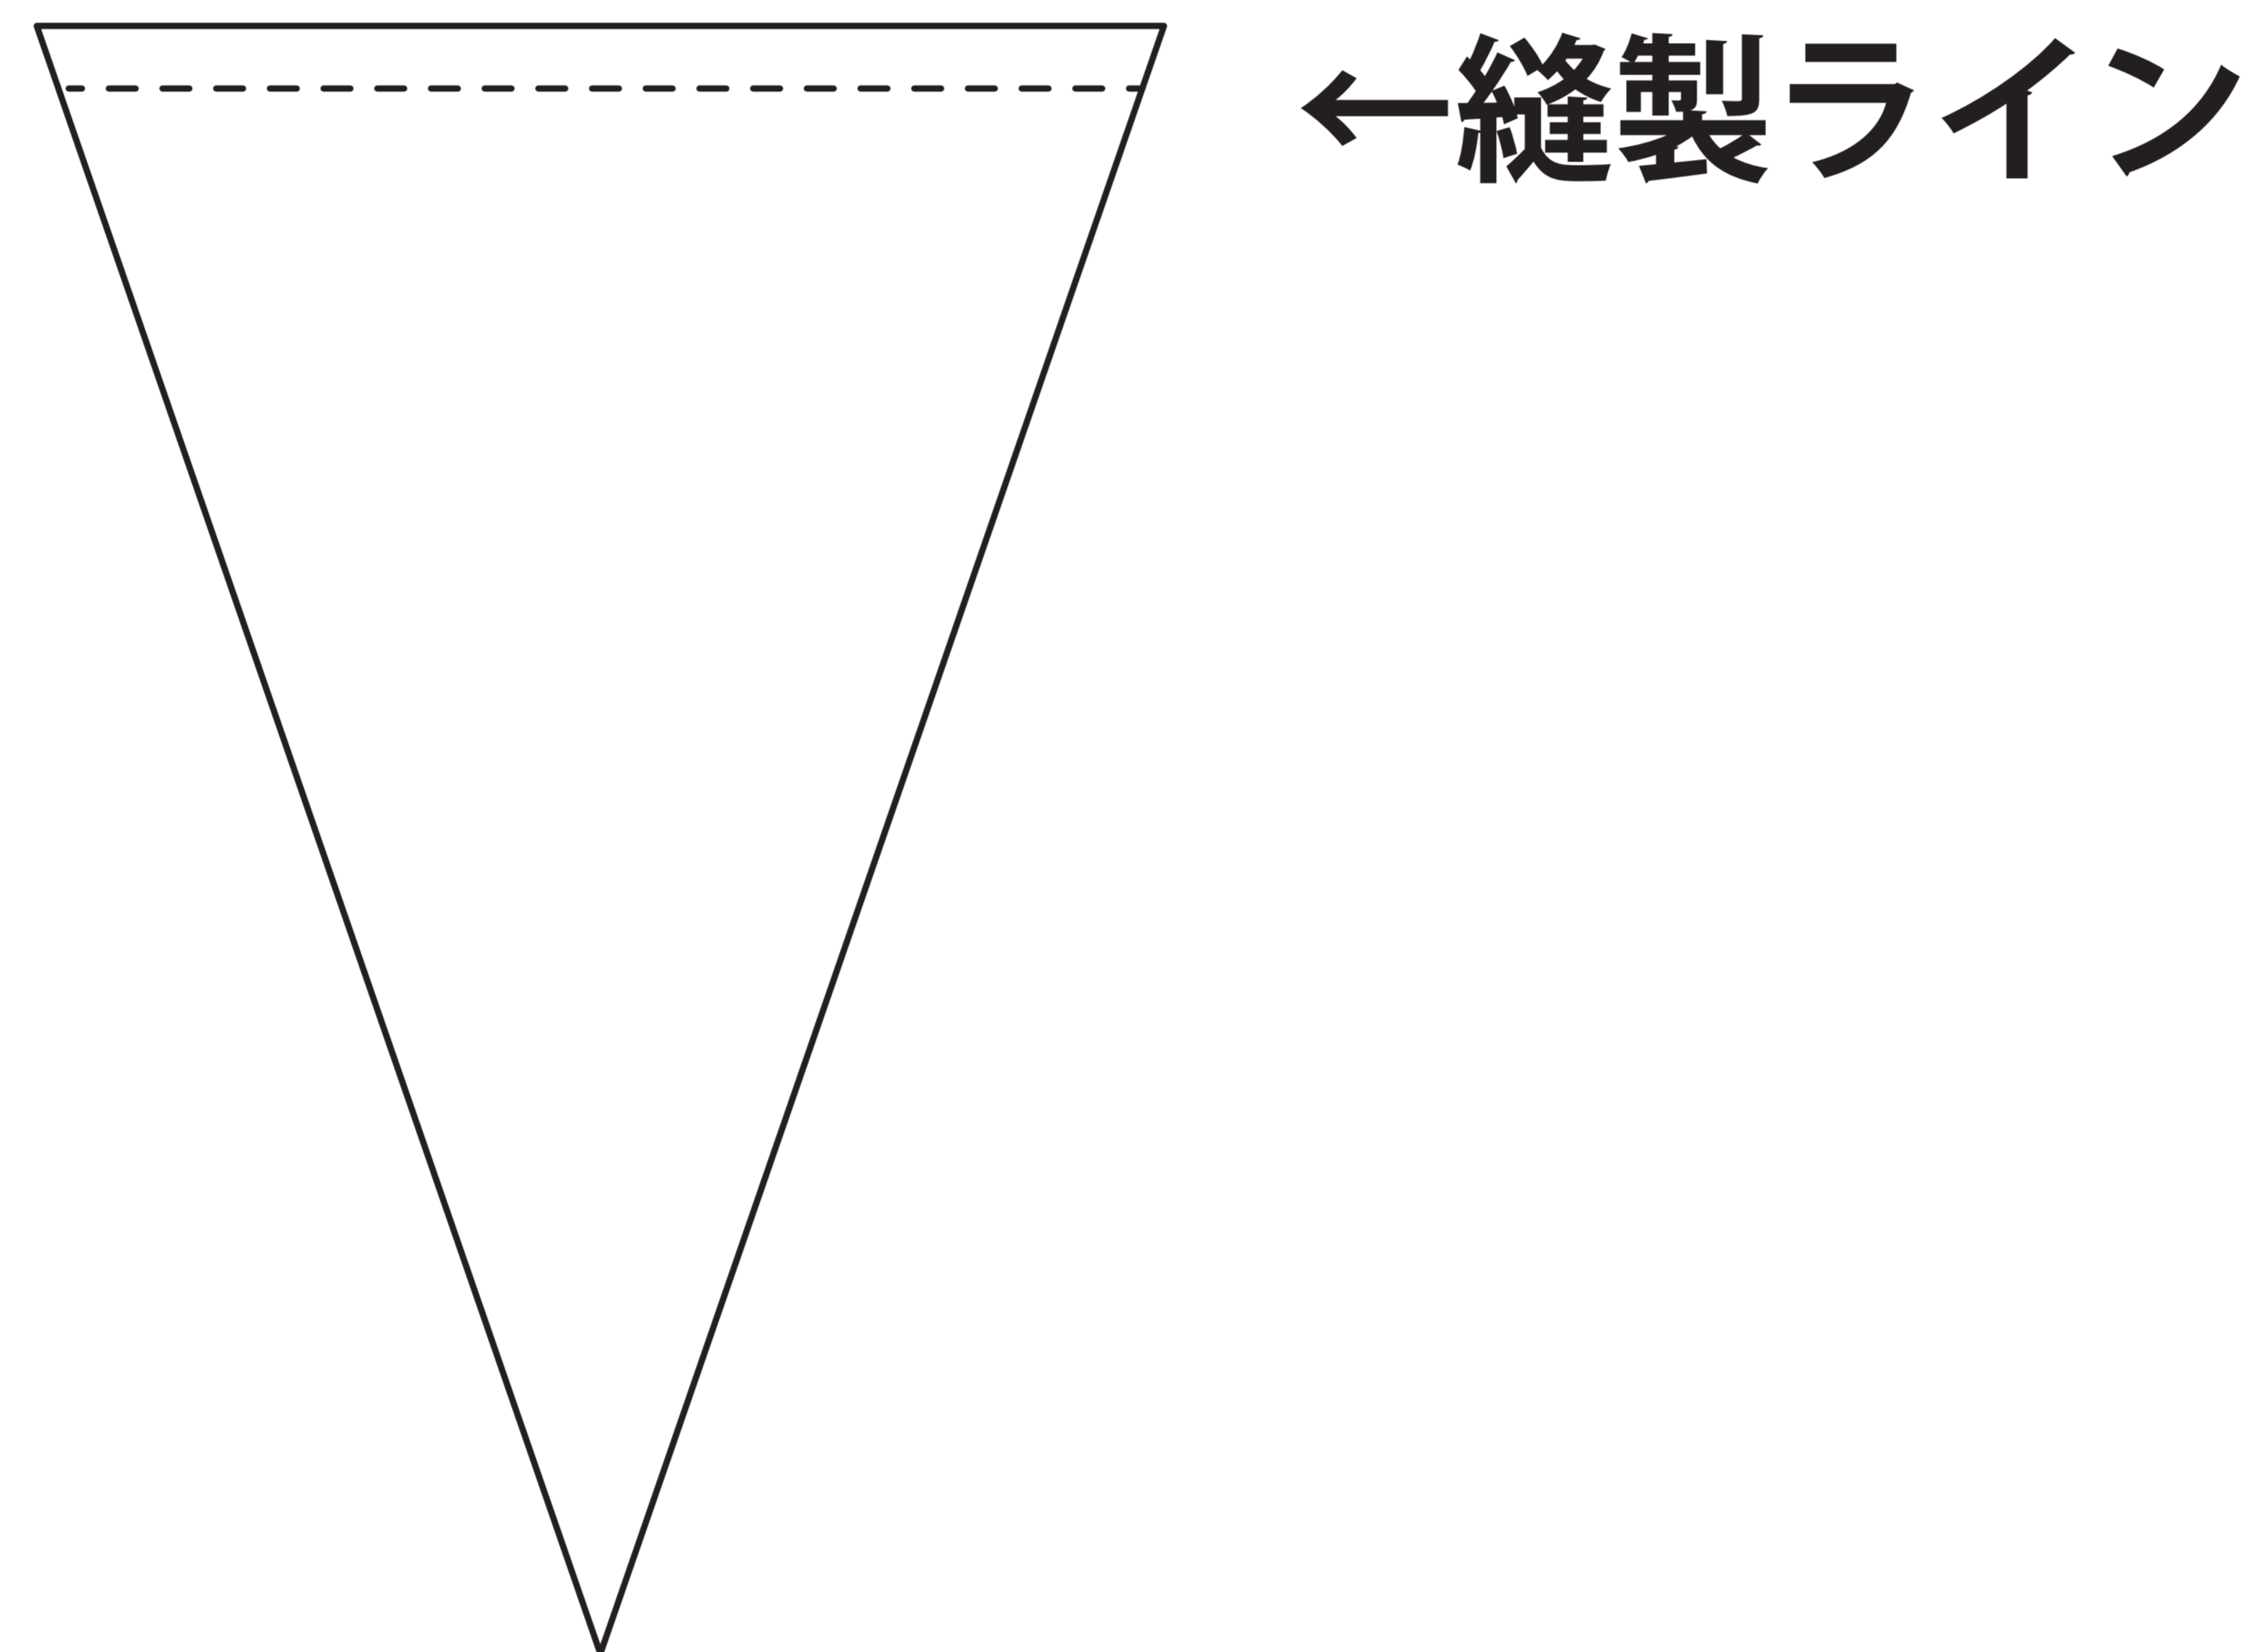

連続旗 三角型 テンプレート

原寸

■旗のサイズ：w180mm×h260mm

■旗の仕立て：上部平紐縫い付け

※旗の上部の仕立ては適時設置する環境で変更が生じます。

※総柄や写真など、際までデザインが入る場合は、塗り足しを周囲に 30mm 付けて頂けると幸いです。

※こちらのテンプレートは基本サイズとなっております。お客様のご要望をお聞きし、カスタマイズできますので不明な点はお問い合わせください。