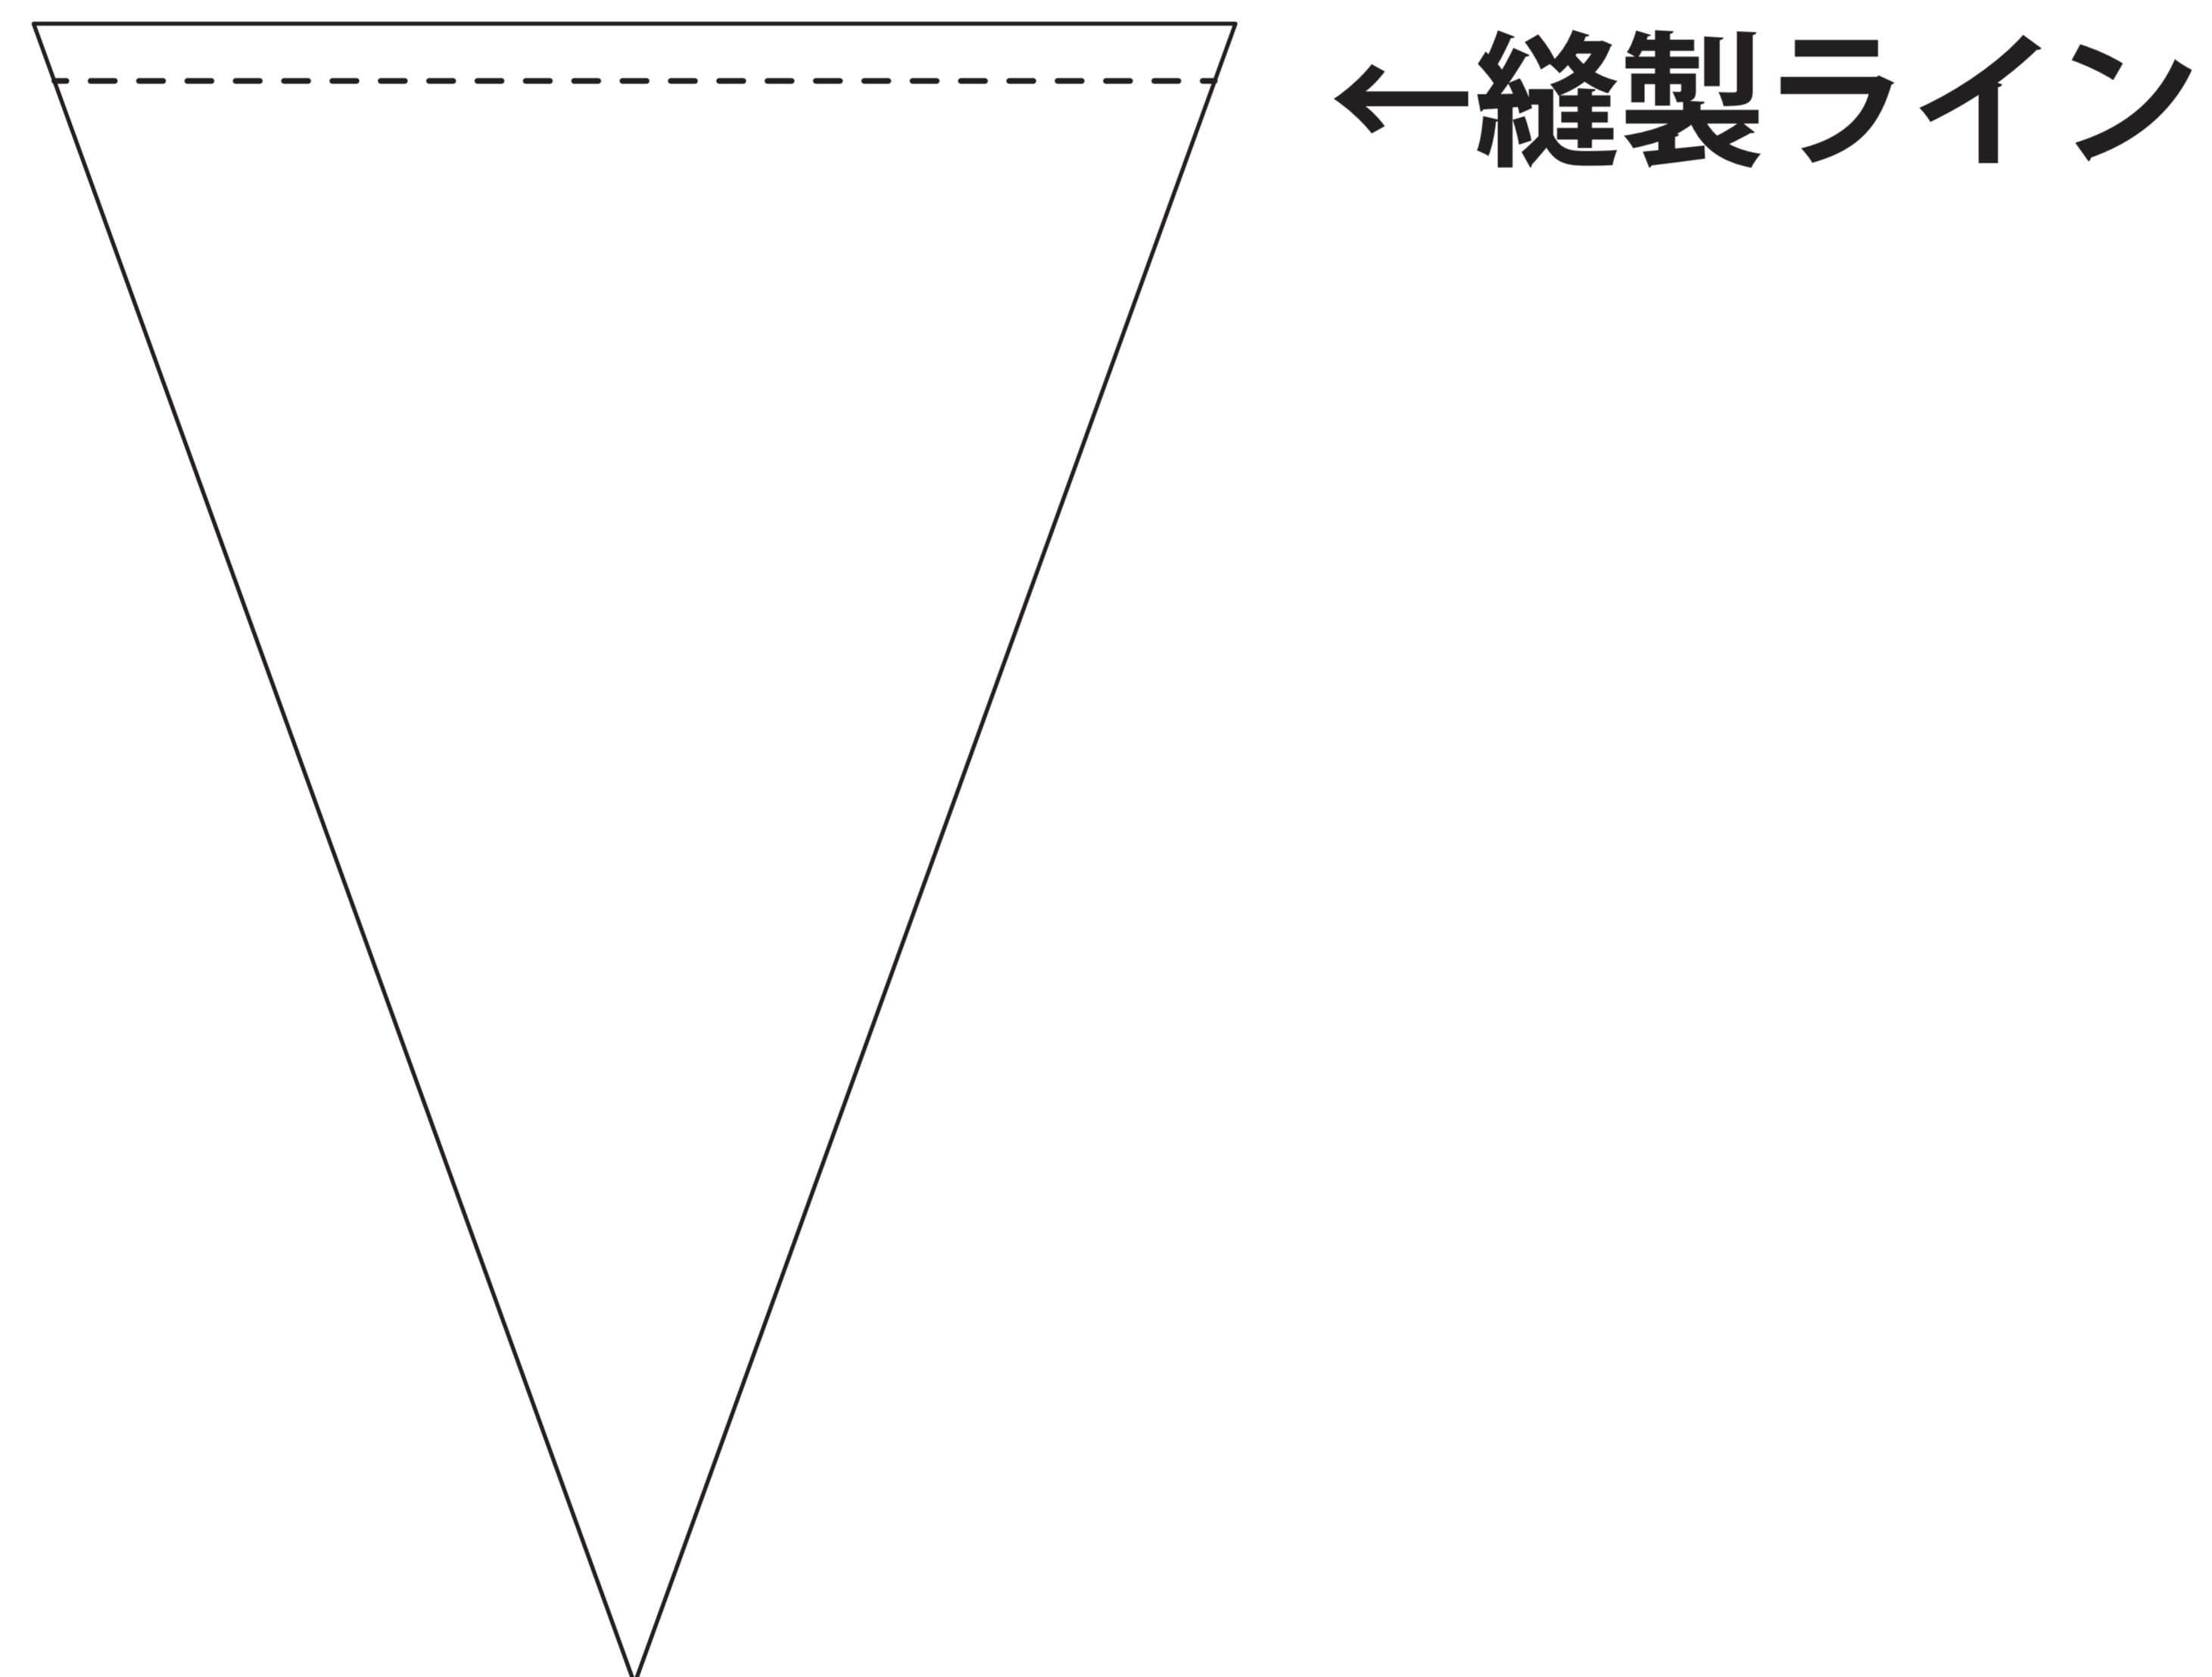

連続旗 三角型 テンプレート

原寸

■旗のサイズ：w210mm×h290mm

■旗の仕立て：上部平紐縫い付け

※旗の上部の仕立ては適時設置する環境で変更が生じます。

※総柄や写真など、際までデザインが入る場合は、塗り足しを周囲に 30mm 付けて頂けると幸いです。

※こちらのテンプレートは基本サイズとなっております。お客様のご要望をお聞きし、カスタマイズできますので不明な点はお問い合わせください。